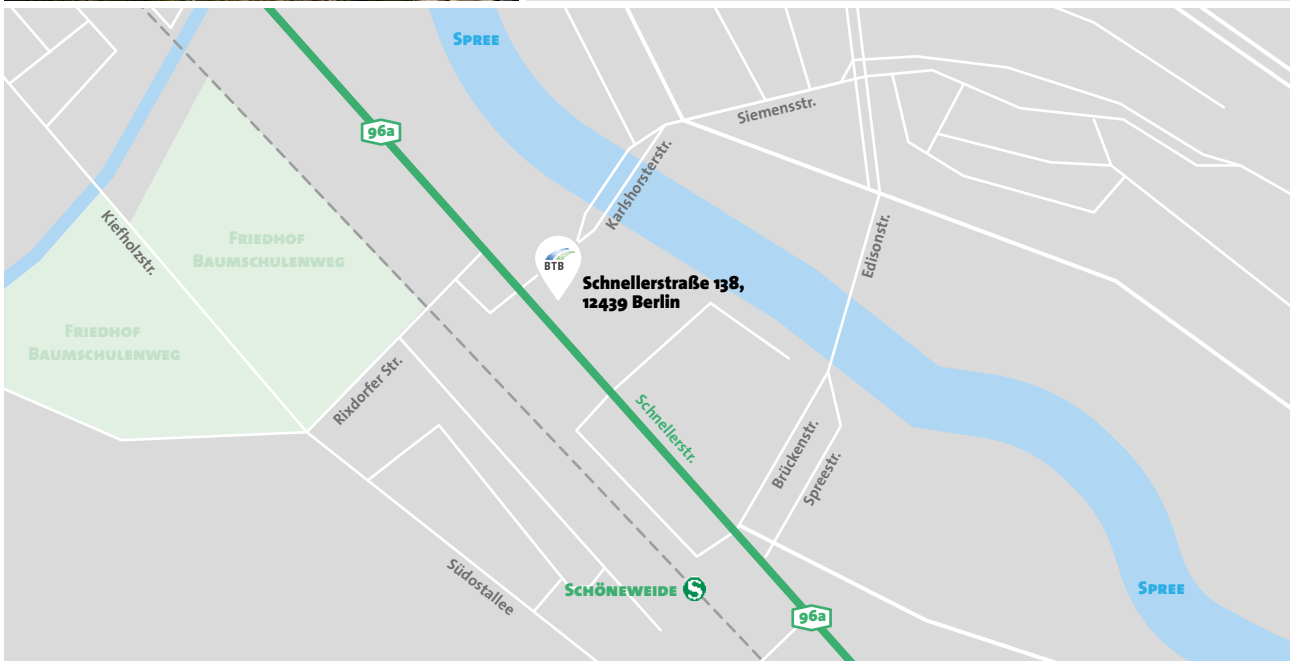

# Anreiseinformation

### Anreise mit Bahn + ÖPNV

DB-Station: Berlin Ostbahnhof  
S 9 in Richtung Flughafen BER  
Terminal 1–2 bis S Schöneweide

### Anreise mit Flugzeug + ÖPNV

Flughafen: Berlin-Schönefeld (BER)  
S9 in Richtung S Spandau Bhf oder  
S45 in Richtung S Südkreuz bis  
S Schöneweide

### Anreise mit Auto

Navigationsdaten siehe Adresse  
Anmeldung am Eingang  
Schnellerstraße  
Einfahren und Parken auf dem  
Gelände