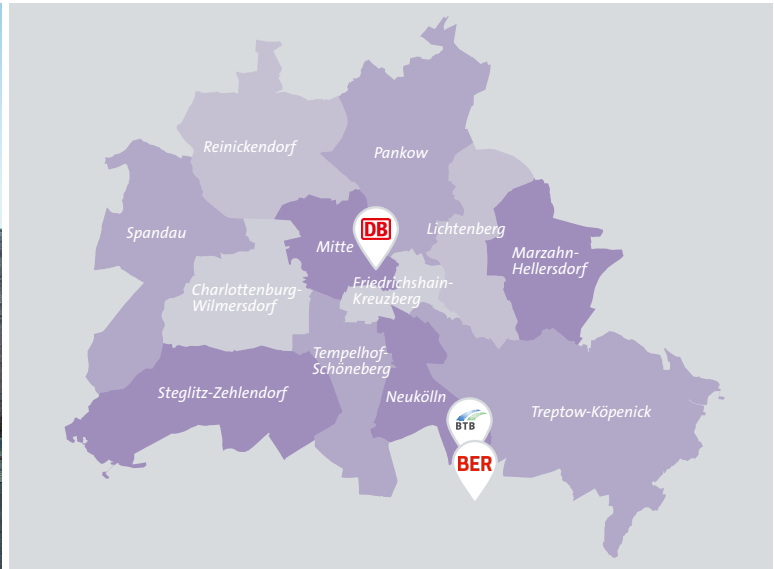

Anreiseinformation

Bürostandort und Energiezentrale

Jeanette-Wolff-Straße 11, 12355 Berlin E-Mail: info@btb-berlin.de | Telefon: +49 30 34990 700 | Anmeldung am Empfang

Anreise mit Bahn + ÖPNV

Mit der U7 von Spandau über Charlottenburg und Neukölln bis U-Rudow.

Von dort Bus 171 Richtung S-Schönefeld bis Lieselotte-Berger-Str.

Anreise mit Flugzeug + ÖPNV

Flughafen: Berlin-Schönefeld (BER)

Bus X7 in Richtung U Rudow bis Lieselotte-Berger-Str.

Bus X71 in Richtung U Alt-Mariendorf via Rudow bis Lieselotte-Berger-Str.