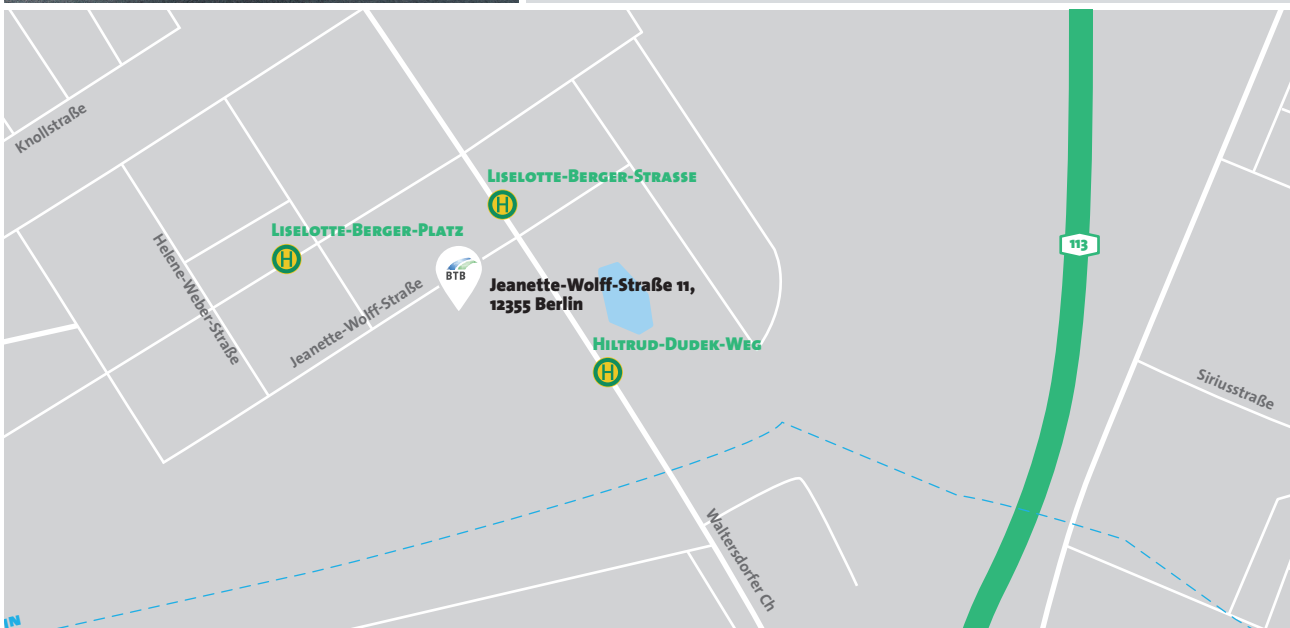

Anreiseinformation

Bürostandort und Energiezentrale

Jeanette-Wolff-Straße 11, 12355 Berlin E-Mail: info@btb-berlin.de | Telefon: +49 30 34990 700 | Anmeldung am Empfang

Anreise mit Bahn + ÖPNV

Mit der U7 von Spandau über Charlottenburg und Neukölln bis U-Rudow.

Von dort Bus 171 Richtung S-Schönefeld bis Lieselotte-Berger-Str.

Anreise mit Flugzeug + ÖPNV

Flughafen: Berlin-Schönefeld (BER)

Bus X7 in Richtung U Rudow bis Lieselotte-Berger-Str.

Bus X71 in Richtung U Alt-Mariendorf via Rudow bis Lieselotte-Berger-Str.