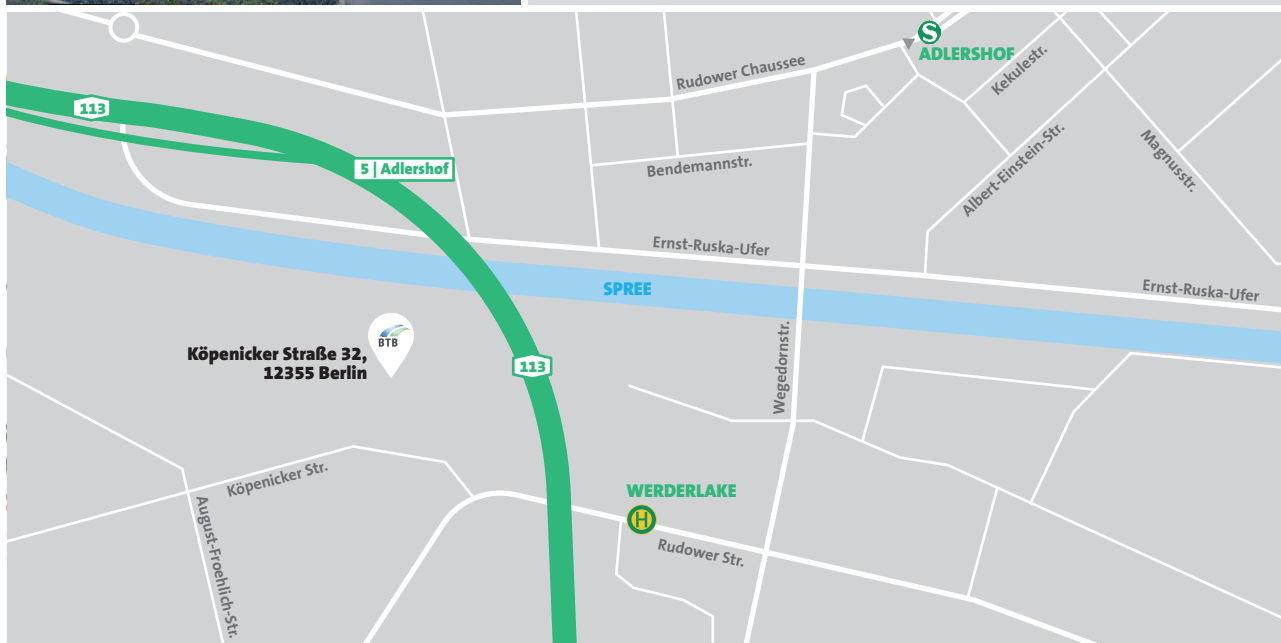

# Anreiseinformation

### Anreise mit Bahn + ÖPNV

DB-Station: Berlin Ostbahnhof  
S 9 in Richtung Flughafen BER  
Terminal 1–2 bis S Adlershof  
Bus 162 Richtung Rudow bis  
Haltestelle Werderlake

### Anreise mit Flugzeug + ÖPNV

Flughafen: Berlin-Schönefeld (BER)  
S9 in Richtung S Spandau Bhf oder S45  
in Richtung S Südkreuz bis  
S Adlershof  
Bus 162 Richtung Rudow bis  
Haltestelle Werderlake

### Anreise mit Auto

Navigationsdaten siehe Adresse  
Auf das Gelände einfahren und  
vor dem Infocenter parken