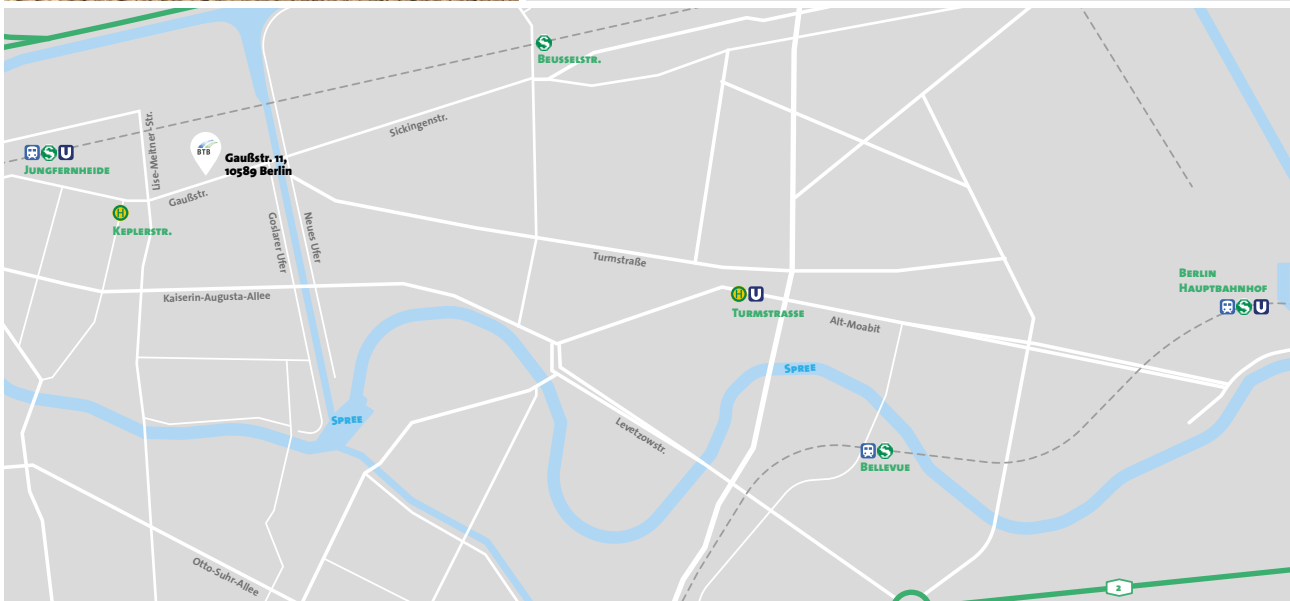

Anreiseinformation

Hauptsitz und Verwaltung

Gaußstraße 11, 10589 Berlin | E-Mail: info@btb-berlin.de | Telefon: +49 30 34990 700 | Anmeldung am Empfang

Anreise mit Bahn + ÖPNV

DB-Station: Berlin Hauptbahnhof
Bus 245 in Richtung S+U
Zoologischer Garten bis Turmstraße
Bus M27 in Richtung S+U
Jungfernhöhe bis Haltestelle
Keplerstraße

Anreise mit Flugzeug + ÖPNV

Flughafen: Berlin-Schönefeld (BER)
S9 in Richtung S Spandau Bhf bis
S Treptower Park
Ringbahn S 42 bis Haltestelle
S+U Jungfernhöhe

Anreise mit Auto

Navigationsdaten siehe Adresse
Anmeldung unten am Empfang
Einfahren und Parken auf dem
Gelände