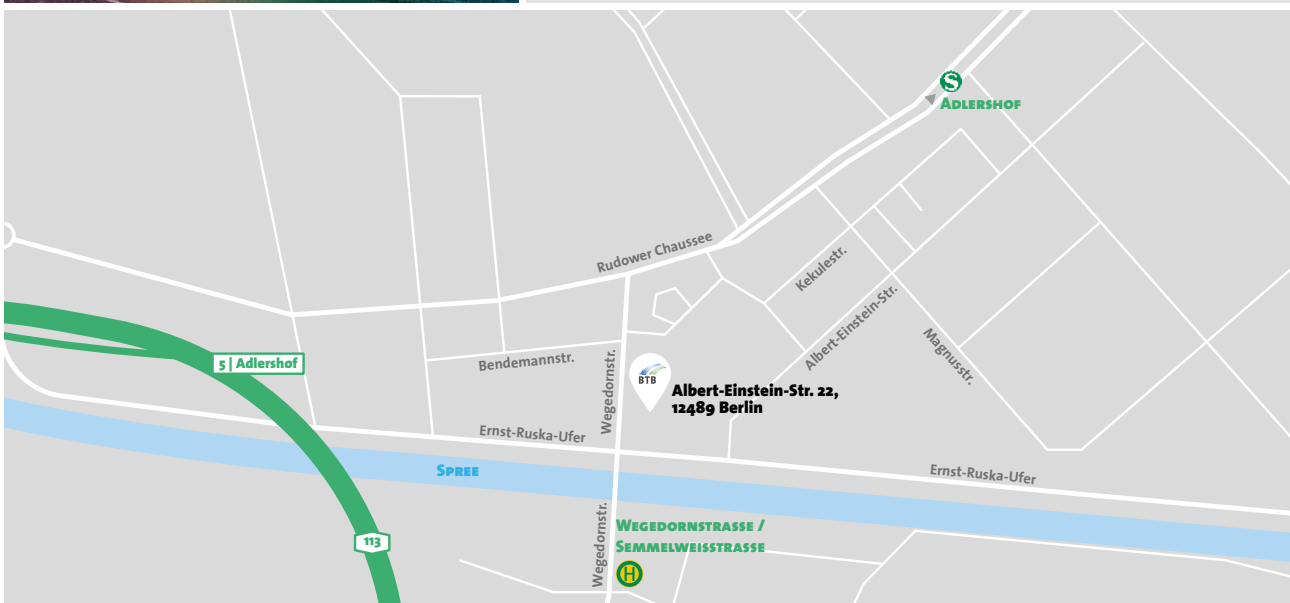

Anreiseinformation

Heizkraftwerk Adlershof

Albert-Einstein-Str. 22, 12489 Berlin E-Mail: info@btb-berlin.de | Telefon: +49 30 66 99 23 0 | Anmeldung am Eingang

Anreise mit Bahn + ÖPNV

DB-Station: Berlin Ostbahnhof
S 9 in Richtung Flughafen BER
Terminal 1 – 2 bis S Adlershof
Bus 162 Richtung Rudow
bis Haltestelle Wegedornstr. /
Sammelweisstr.

Anreise mit Flugzeug + ÖPNV

Flughafen: Berlin-Schönefeld (BER)
S9 in Richtung S Spandau Bhf oder
S45 in Richtung S Südkreuz bis S
Adlershof
Bus 162 Richtung Rudow
bis Haltestelle Wegedornstr./
Sammelweisstr.

Anreise mit Auto

Navigationsdaten siehe Adresse
Anmeldung am Eingang
Albert-Einstein-Str.
Einfahren und Parken auf dem
Gelände